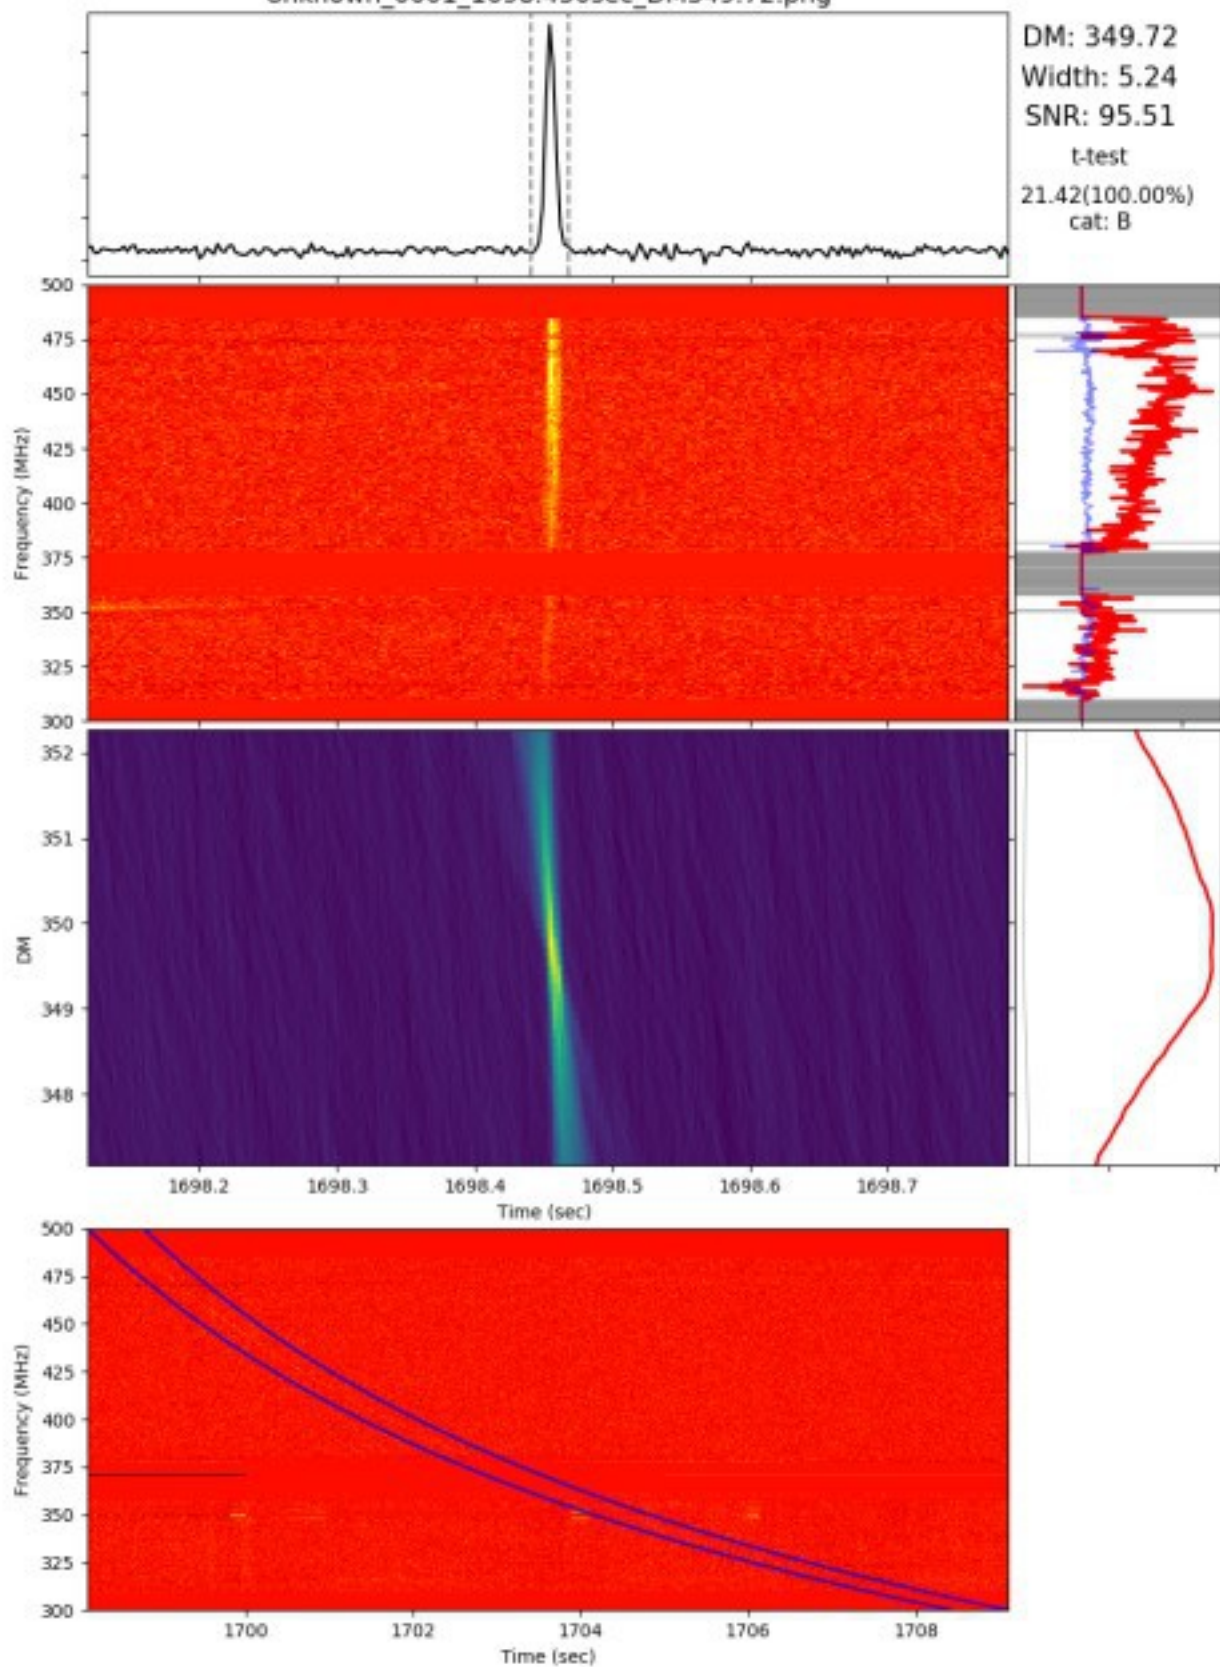

Unknown_0001_1698.450sec_DM349.72.png

Unknown_0001_1696.160sec_DM349.32.png

DM: 349.32
 Width: 10.49
 SNR: 114.75
 t-test
 17.93(100.00%)
 cat: B

Unknown_2817_2177.010sec_DM350.11.png

DM: 350.12
Width: 10.49
SNR: 11.60
t-test
3.48(99.85%)
cat: B

Unknown_0096_246.553sec_DM350.11.png

DM: 350.12
Width: 10.49
SNR: 26.65
t-test
2.94(99.61%)