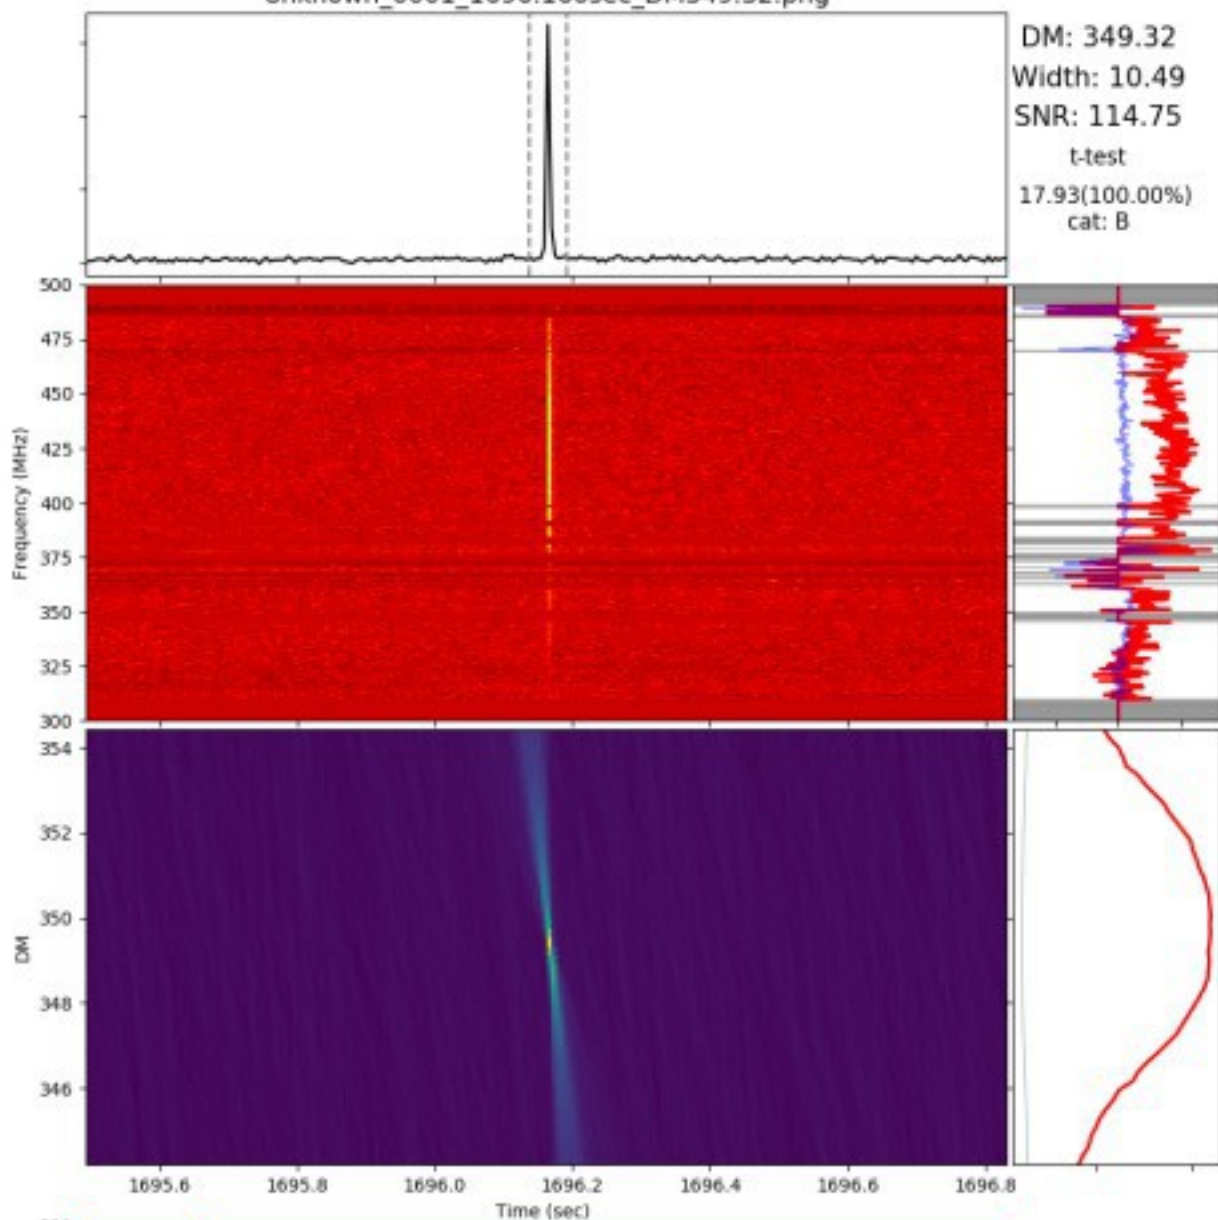

Unknown_0001_1698.450sec_DM349.72.png

Unknown_0001_1696.160sec_DM349.32.png

DM: 349.32
 Width: 10.49
 SNR: 114.75
 t-test
 17.93(100.00%)
 cat: B

Unknown_2817_2177.010sec_DM350.11.png

DM: 350.12
Width: 10.49
SNR: 11.60
t-test
3.48(99.85%)
cat: B

Unknown_0096_246.553sec_DM350.11.png

DM: 350.12
Width: 10.49
SNR: 26.65
t-test
2.94(99.61%)